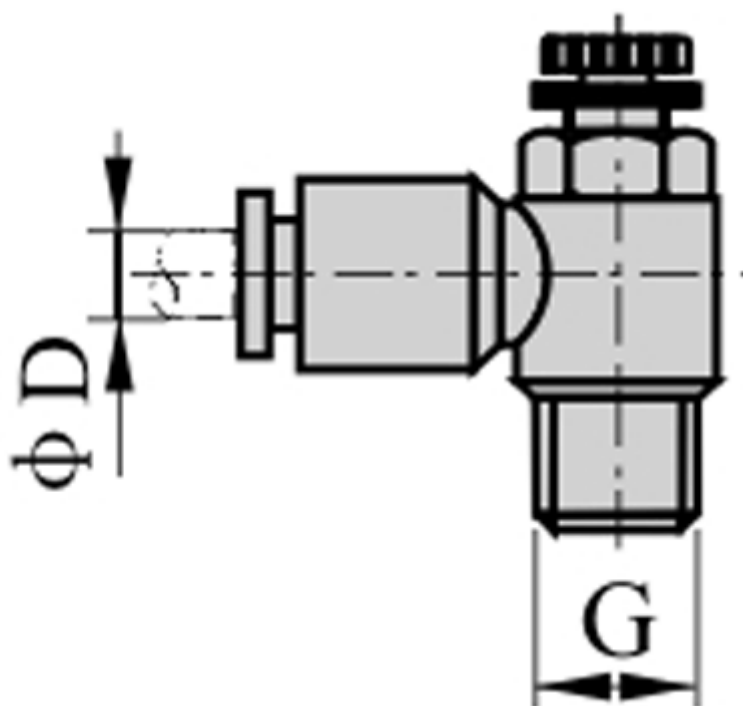

Varenummer: 58ESL1203

Beskrivelse: Fitting ESL1203, drøvlkontraventil
gevind 3/8", slangediameter 12

Mål

D = 12
Gevind = 3/8"